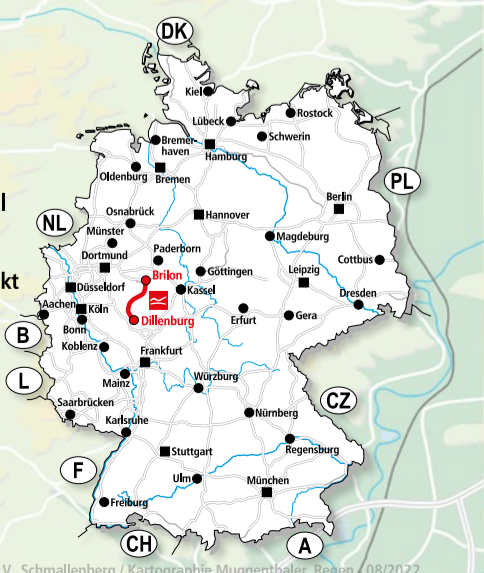

Zelt- und Trekkingplätze am Rothaarsteig

Legende:

- Rothaarsteig (Hauptweg) Brilon - Dillenburg
- Zugangswege
- Rothaarsteig-Spuren
- Audioweg
- Ruhrquelle
- Ruine Ginsburg
- Tiefenrother Höhe
- 154 km
- 1,7 km
- Bahnhof
- Wanderportal (Parkplatz)
- Aussichtspunkt
- Wohnmobilstellplatz
- Quellen am Rothaarsteig
- Erlebnispunkte
- Orientierungspunkte
- Wanderkilometer
- Länge der Zuwege